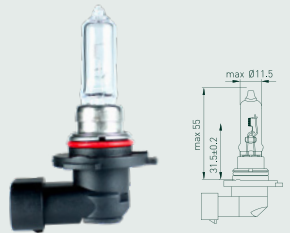

9005 (HB3) E4

Low beam / high beam / Front fog lights

Part No.	Spec.	Type	Volt	Watt	Base	Color Temp
FL9005	9005	Standard	12	65	P20d	3200K
FL9005SVU	9005	Super Vision Ultra	12	65	P20d	3600K
FL9005PW	9005	Platinum White	12	65	P20d	5000K
FL9005Y	9005	Yellow Gold	12	65	P20d	2500K
FL9005PU	9005	Plus 200 Ultra	12	65	P20d	3500K
FL9005AW	9005	All Weather	12	65	P20d	3000K
FL9005SW	9005	Super White	12	65	P20d	4300K
FL9005R	9005	Rally	12	100	P20d	3200K