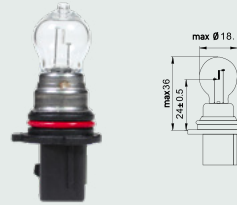

## P13W

E4

Daytime running lights

<b>Part No.</b>	FL1213P
<b>Spec.</b>	P13W
<b>Type</b>	Standard
<b>Volt</b>	12
<b>Watt</b>	13
<b>Base</b>	PG18.5d-1
<b>Color Temp</b>	2800K