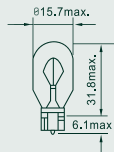

## WY16W

E4

Side indicators

<b>Part No.</b>	FL121615A
<b>Spec.</b>	WY16W
<b>Volt</b>	12
<b>Watt</b>	16
<b>Base</b>	W2.1x9.5d