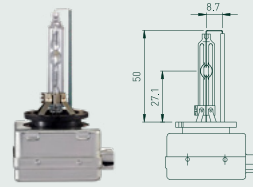

D3S

E1 E4 E11

Low beam / high beam

Part No.	FL42353S
Spec.	D3S
Volt	42
Watt	35
Base	PK32d-5
Color Temp	4300K-6000K